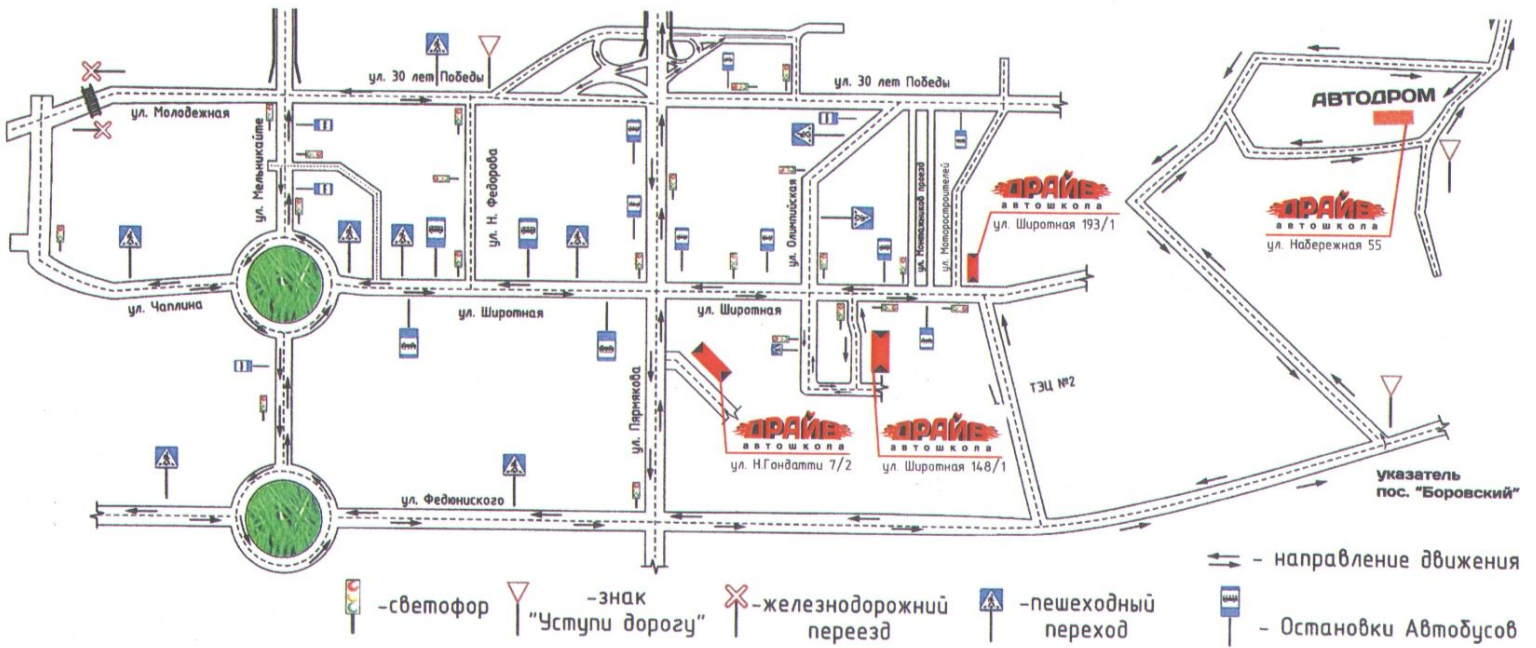

ОГИБДД УМВД России по г. Тюмень
начальник отделения дорожной
инспекции и организации движения
Елисеев А.В.
« 6 / 2011 »

Маршрут № 1