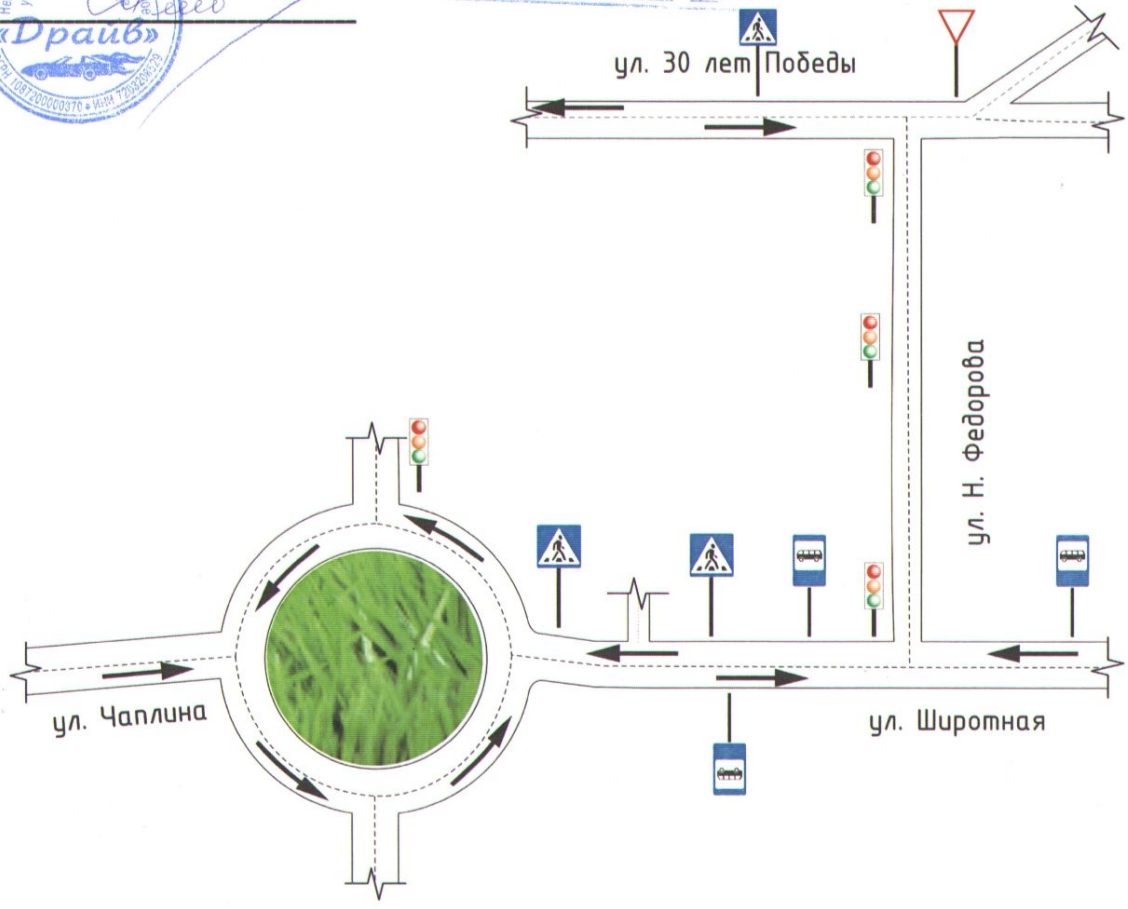

Маршрут № 2

ул. 30 лет Победы

-  - Остановки Автобусов
-  - направление движения
-  - пешеходный переход
-  - светофор
-  - знак "Главная дорога"

ОГИБДД УМВД России по г. Тюмени
начальник отделения дорожной
инспекции и организации движения
Елисеев А.В.
«16/01» 2008 г.

Маршрут № 3

- ↔ - направление движения
- 🚦 - светофор
- 🚶 - пешеходный переход
- 🚌 - Остановки Автобусов

Утверждаю
НОУ Автошкола "Драйв"

ОГИБДД УМВД России по г. Тюмени
начальник отделения дорожной
инспекции и организации движения
Елисеев А.В.
2017 г.

Маршрут № 4

↔ - направление движения

🚦 - светофор

✕ - железнодорожный переезд

🚶 - пешеходный переход

🚌 - Остановки Автобусов