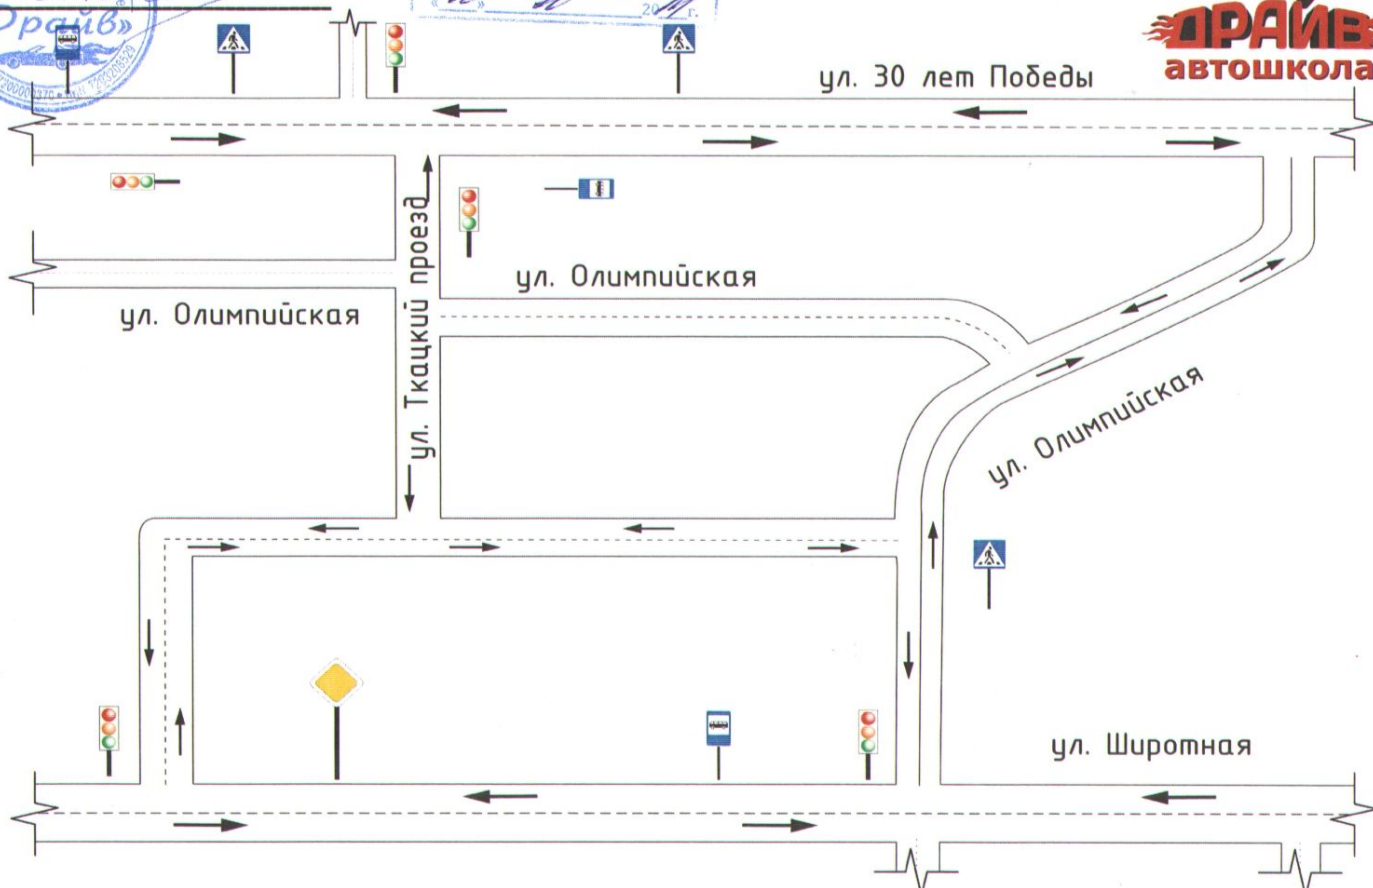

Маршрут № 2

ул. 30 лет Победы

-  - Остановки Автобусов
-  - направление движения
-  - пешеходный переход
-  - светофор
-  - знак "Главная дорога"

ОГИБДД УМВД России по г. Тюмени
начальник отделения дорожной
инспекции и организации движения
Елисеев А.В.
«16/01» 2008 г.

Маршрут № 4

↔ - направление движения

🚦 - светофор

✕ - железнодорожный переезд

🚶 - пешеходный переход

🚌 - Остановки Автобусов