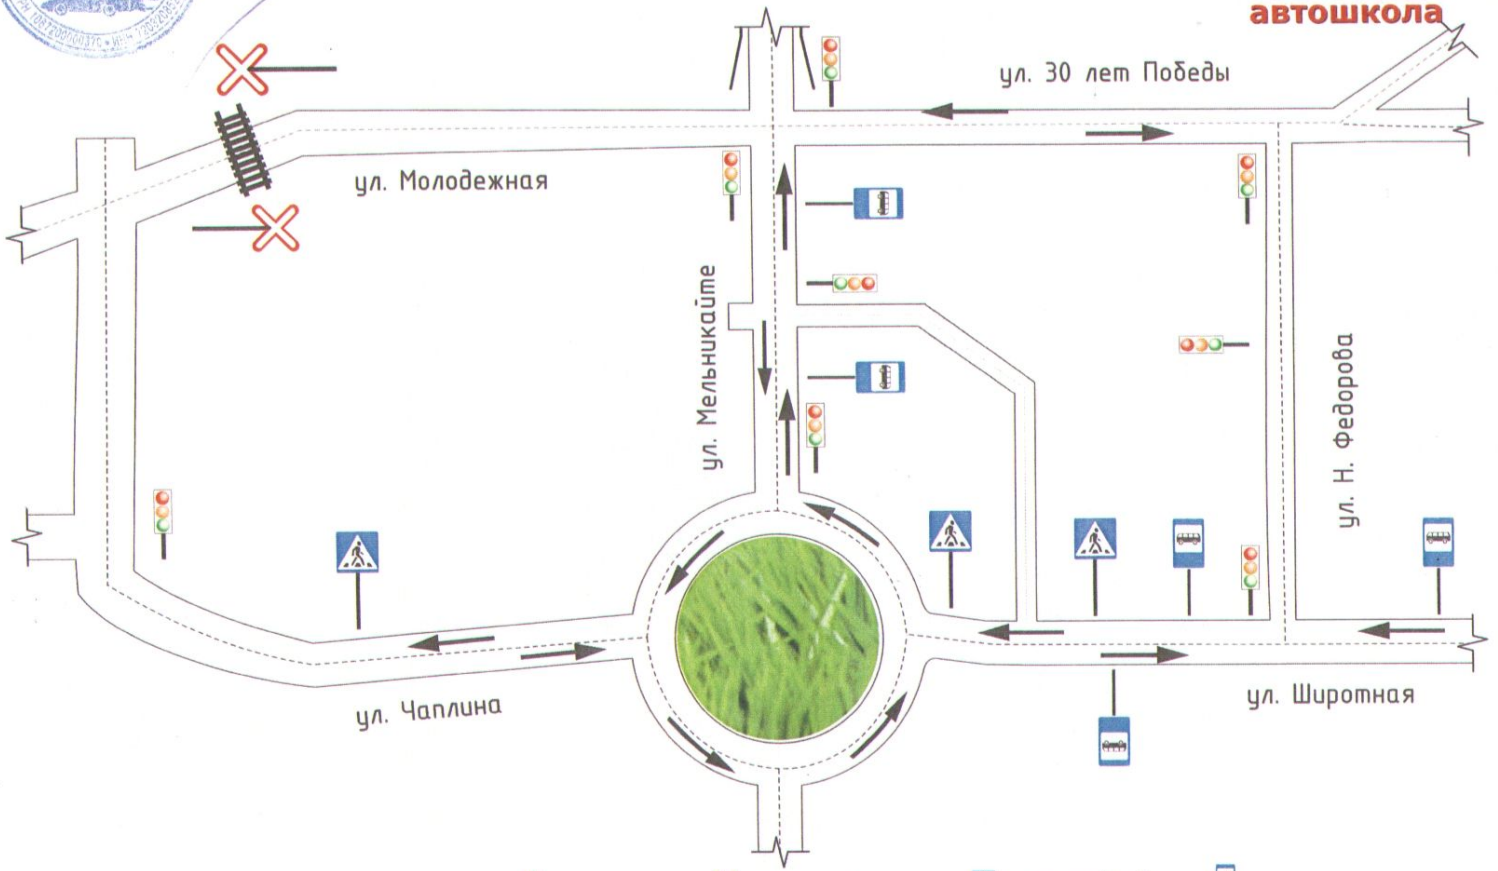

Маршрут № 2

ул. 30 лет Победы

-  - Остановки Автобусов
-  - направление движения
-  - пешеходный переход
-  - светофор
-  - знак "Главная дорога"

ОГИБДД УМВД России по г. Тюмени
начальник отделения дорожной
инспекции и организации движения
Елисеев А.В.
«16/01» 2008 г.

Маршрут № 3

- ↔ - направление движения
- 🚦 - светофор
- 🚶 - пешеходный переход
- 🚌 - Остановки Автобусов

Утверждаю
НОУ Автошкола "Драйв"

ОГИБДД УМВД России по г. Тюмени
начальник отделения дорожной
инспекции и организации движения
Елисеев А.В.
2017 г.

Маршрут № 4

↔ - направление движения

🚦 - светофор

✕ - железнодорожный переезд

🚶 - пешеходный переход

🚌 - Остановки Автобусов